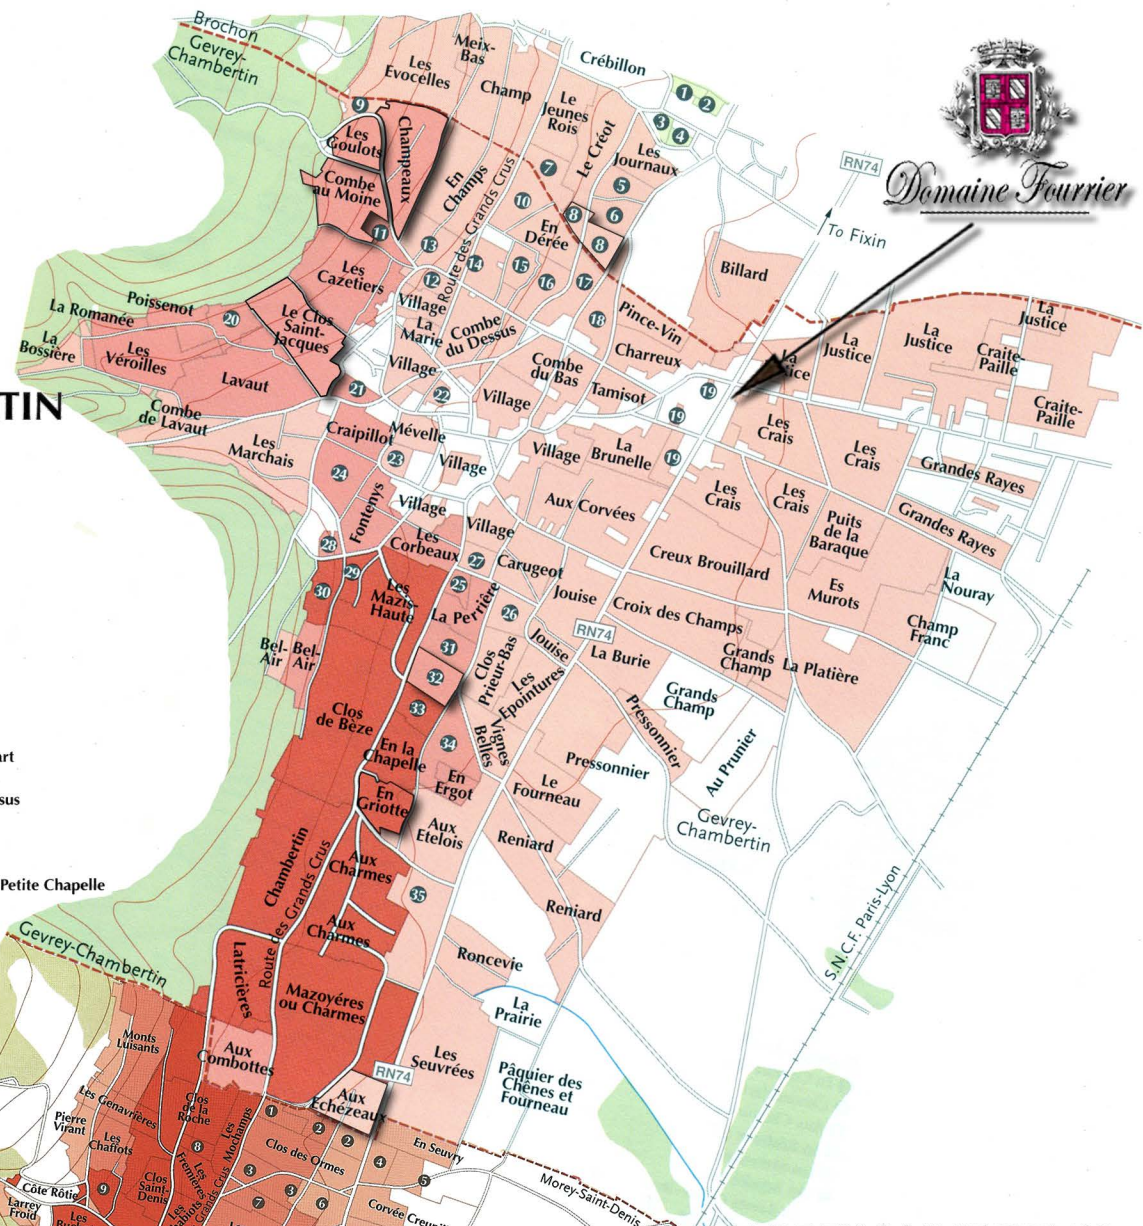

# GEVREY-CHAMBERTIN

- Chambertin Grand Cru
- Gevrey-Chambertin Premier Cru
- Fixin Premier Cru
- Gevrey-Chambertin
- Côtes de Nuits Villages

- |                          |                                    |
|--------------------------|------------------------------------|
| 1 Crétevent              | 18 Baraques                        |
| 2 Le Meix au Maire       | 19 Estournelles                    |
| 3 La Mazière             | 20 Clos du Chapitre                |
| 4 La Meix-Fringuet       | 21 En Motrot                       |
| 5 Les Gaulepines         | 22 Meix des Duches                 |
| 6 Le Carré Rougeaud      | 23 Champonnet                      |
| 7 Les Croisettes         | 24 Au Closeau                      |
| 8 Les Champ Perriers     | 25 Les Cercueils                   |
| 9 Les Evosselles         | 26 En Pallud                       |
| 10 En Vosne              | 27 Plantigone ou Issart            |
| 11 Petits Cazetiers      | 28 Ruchottes du Bas                |
| 12 Chéseaux              | 29 Ruchottes du Dessus             |
| 13 Au Vellé              | 30 Clos Prieur-Haut                |
| 14 En Songe              | 31 Les Cherbaudes                  |
| 15 Chazière              | 32 Champitonois ou Petite Chapelle |
| 16 Champerrier du Dessus | 33 Champs-Cheney                   |
| 17 Champerrier du Bas    |                                    |
| 18 En Sylvie             |                                    |

# VOUGEOT

- Clos-de-Vougeot
- Vougeot Premier Cru
- Vougeot