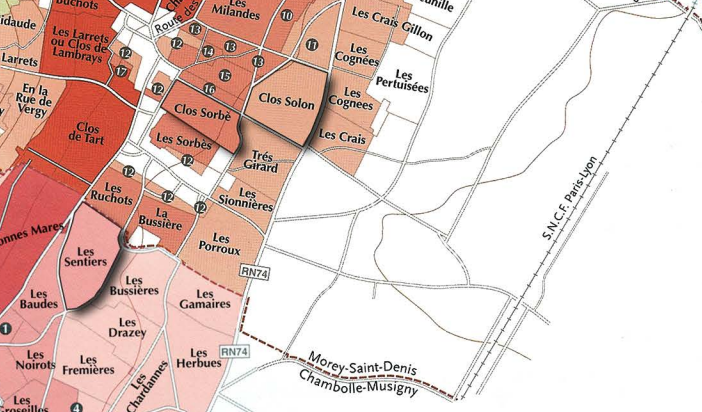

MOREY-SAINT-DENIS

- Clos-Saint-Denis
- Bonnes-Mares
- Clos-de-la-Roche
- Clos-des-Lambrays
- Clos-de-Tart
- Morey-Saint-Denis Premier Cru
- Morey-Saint-Denis

1 Aux Charmes	9 Calouère
2 Aux Chéseaux	10 Les Chenevéry
3 Les Charrières	11 Bas Chenevéry
4 Les Bràs	12 Le Village
5 Les Champs de la Vigne	13 La Riotte
6 Les Herbuottes	14 Les Gruenchers
7 Les Faconnières	15 Les Blanchards
8 Les Froichots	16 Clos Baulet
	17 Meix Rentier