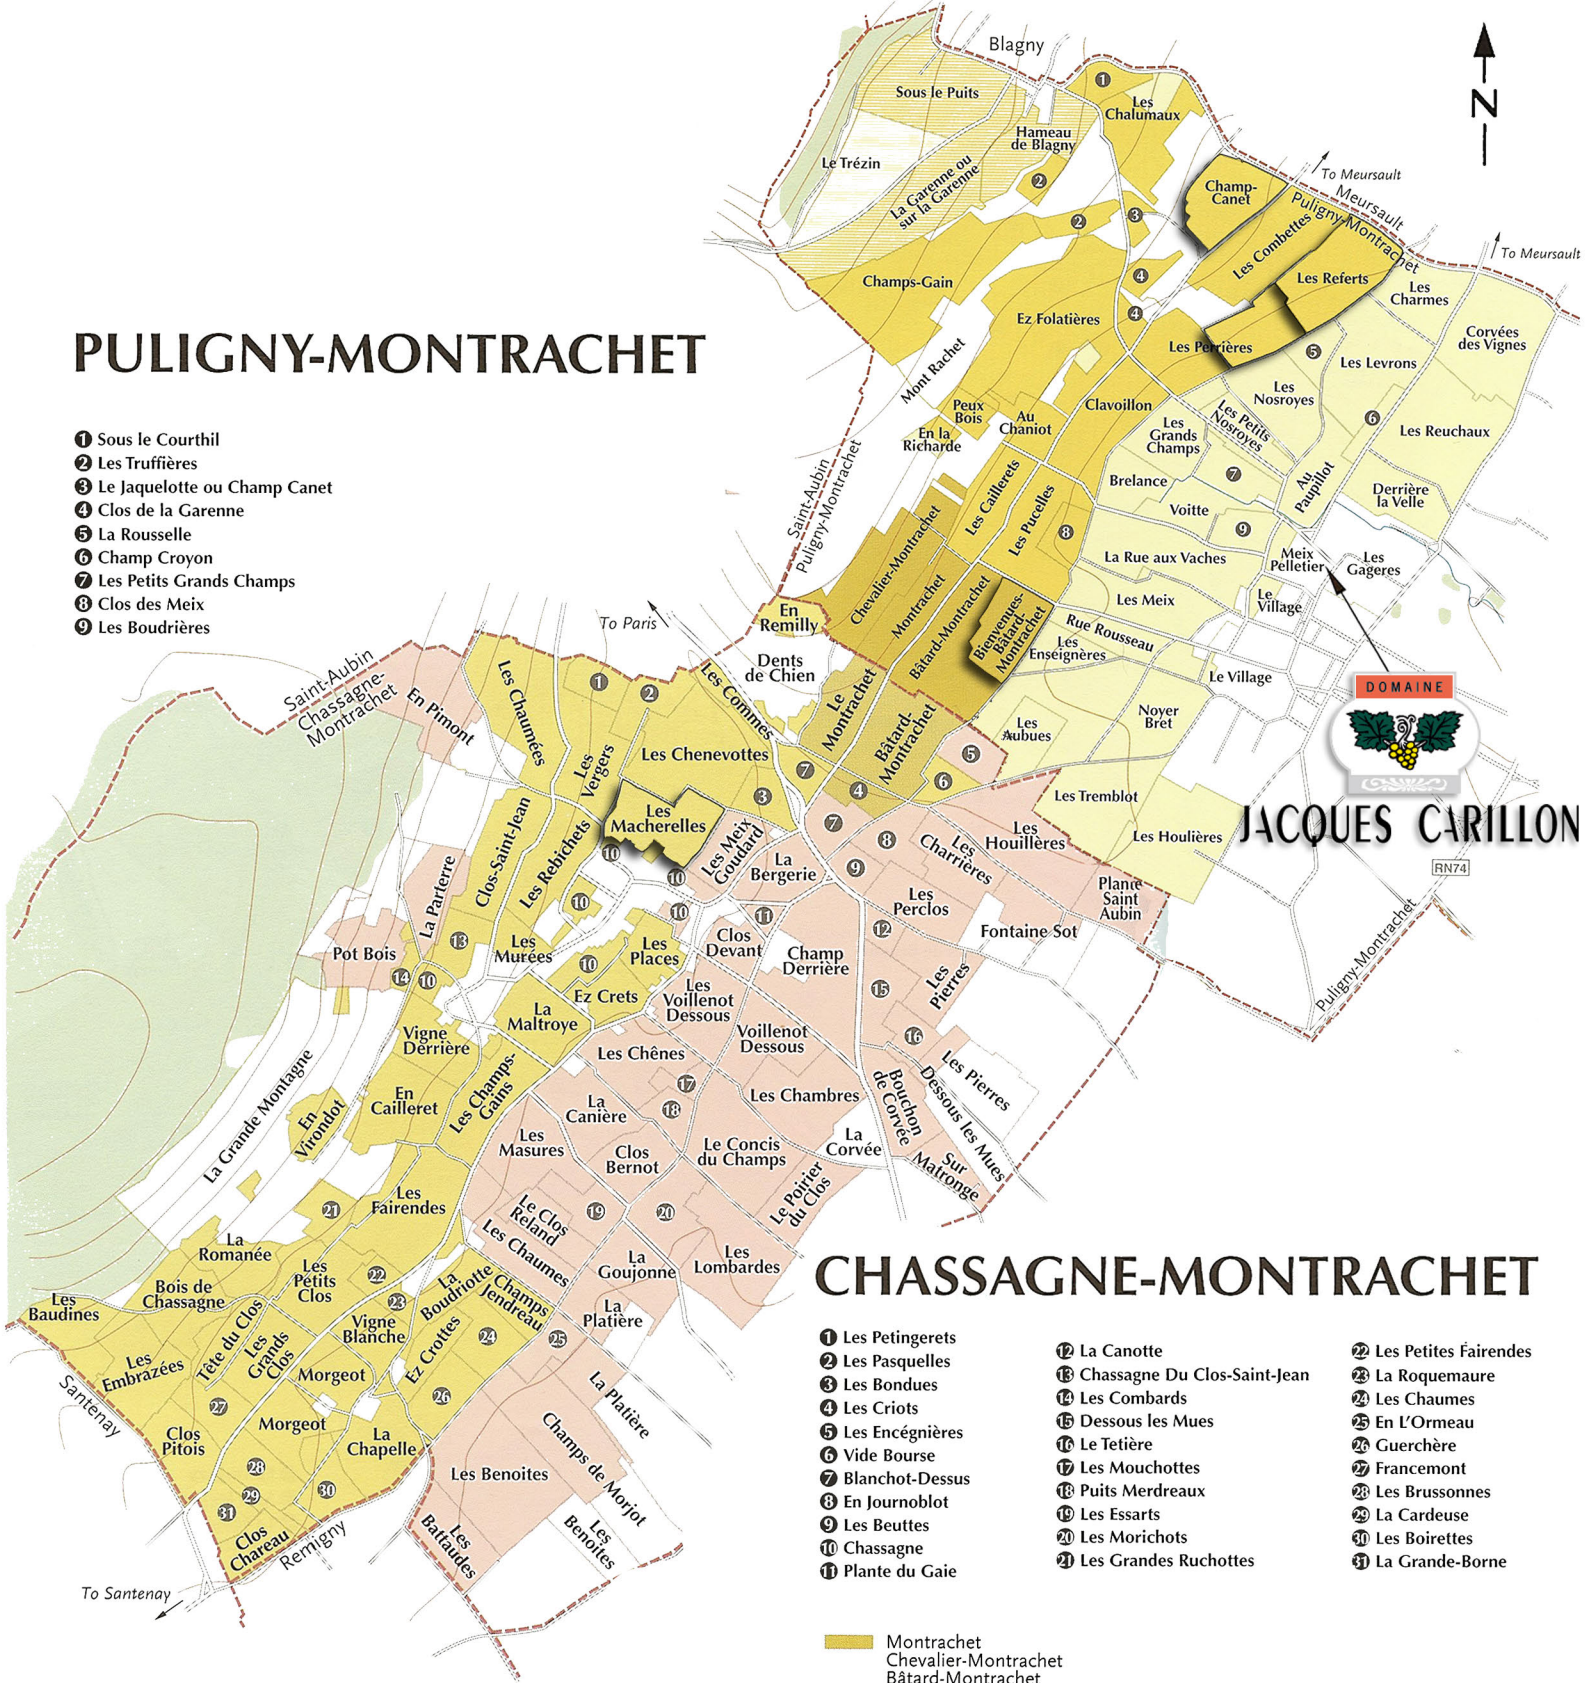

PULIGNY-MONTRACHET

- 1 Sous le Courthil
- 2 Les Truffières
- 3 Le Jaquelotte ou Champ Canet
- 4 Clos de la Garenne
- 5 La Rousselle
- 6 Champ Croyon
- 7 Les Petits Grands Champs
- 8 Clos des Meix
- 9 Les Boudrières

CHASSAGNE-MONTRACHET

- 1 Les Petingerets
- 2 Les Pasquelles
- 3 Les Bondues
- 4 Les Criots
- 5 Les Encégnières
- 6 Vide Bourse
- 7 Blanchot-Dessus
- 8 En Journoblot
- 9 Les Beutttes
- 10 Chassagne
- 11 Plante du Gaie
- 12 La Canotte
- 13 Chassagne Du Clos-Saint-Jean
- 14 Les Combards
- 15 Dessous les Mues
- 16 Le Tetière
- 17 Les Mouchottes
- 18 Puits Merdreaux
- 19 Les Essarts
- 20 Les Morichots
- 21 Les Grandes Ruchottes
- 22 Les Petites Fairendes
- 23 La Roquemaure
- 24 Les Chaumes
- 25 En L'Ormeau
- 26 Guerchère
- 27 Francemont
- 28 Les Brussannes
- 29 La Cardeuse
- 30 Les Boirettes
- 31 La Grande-Borne

- Montrachet
- Chevalier-Montrachet
- Bâtard-Montrachet
- Bienvenues-Bâtard-Montrachet
- Puligny-Montrachet Premier Cru
- Puligny-Montrachet Premier Cru (blanc)
- Blagny Premier Cru (rouge)
- Puligny-Montrachet
- Puligny-Montrachet (blanc)
- Blagny (rouge)
- Chassagne-Montrachet Premier Cru
- Chassagne-Montrachet